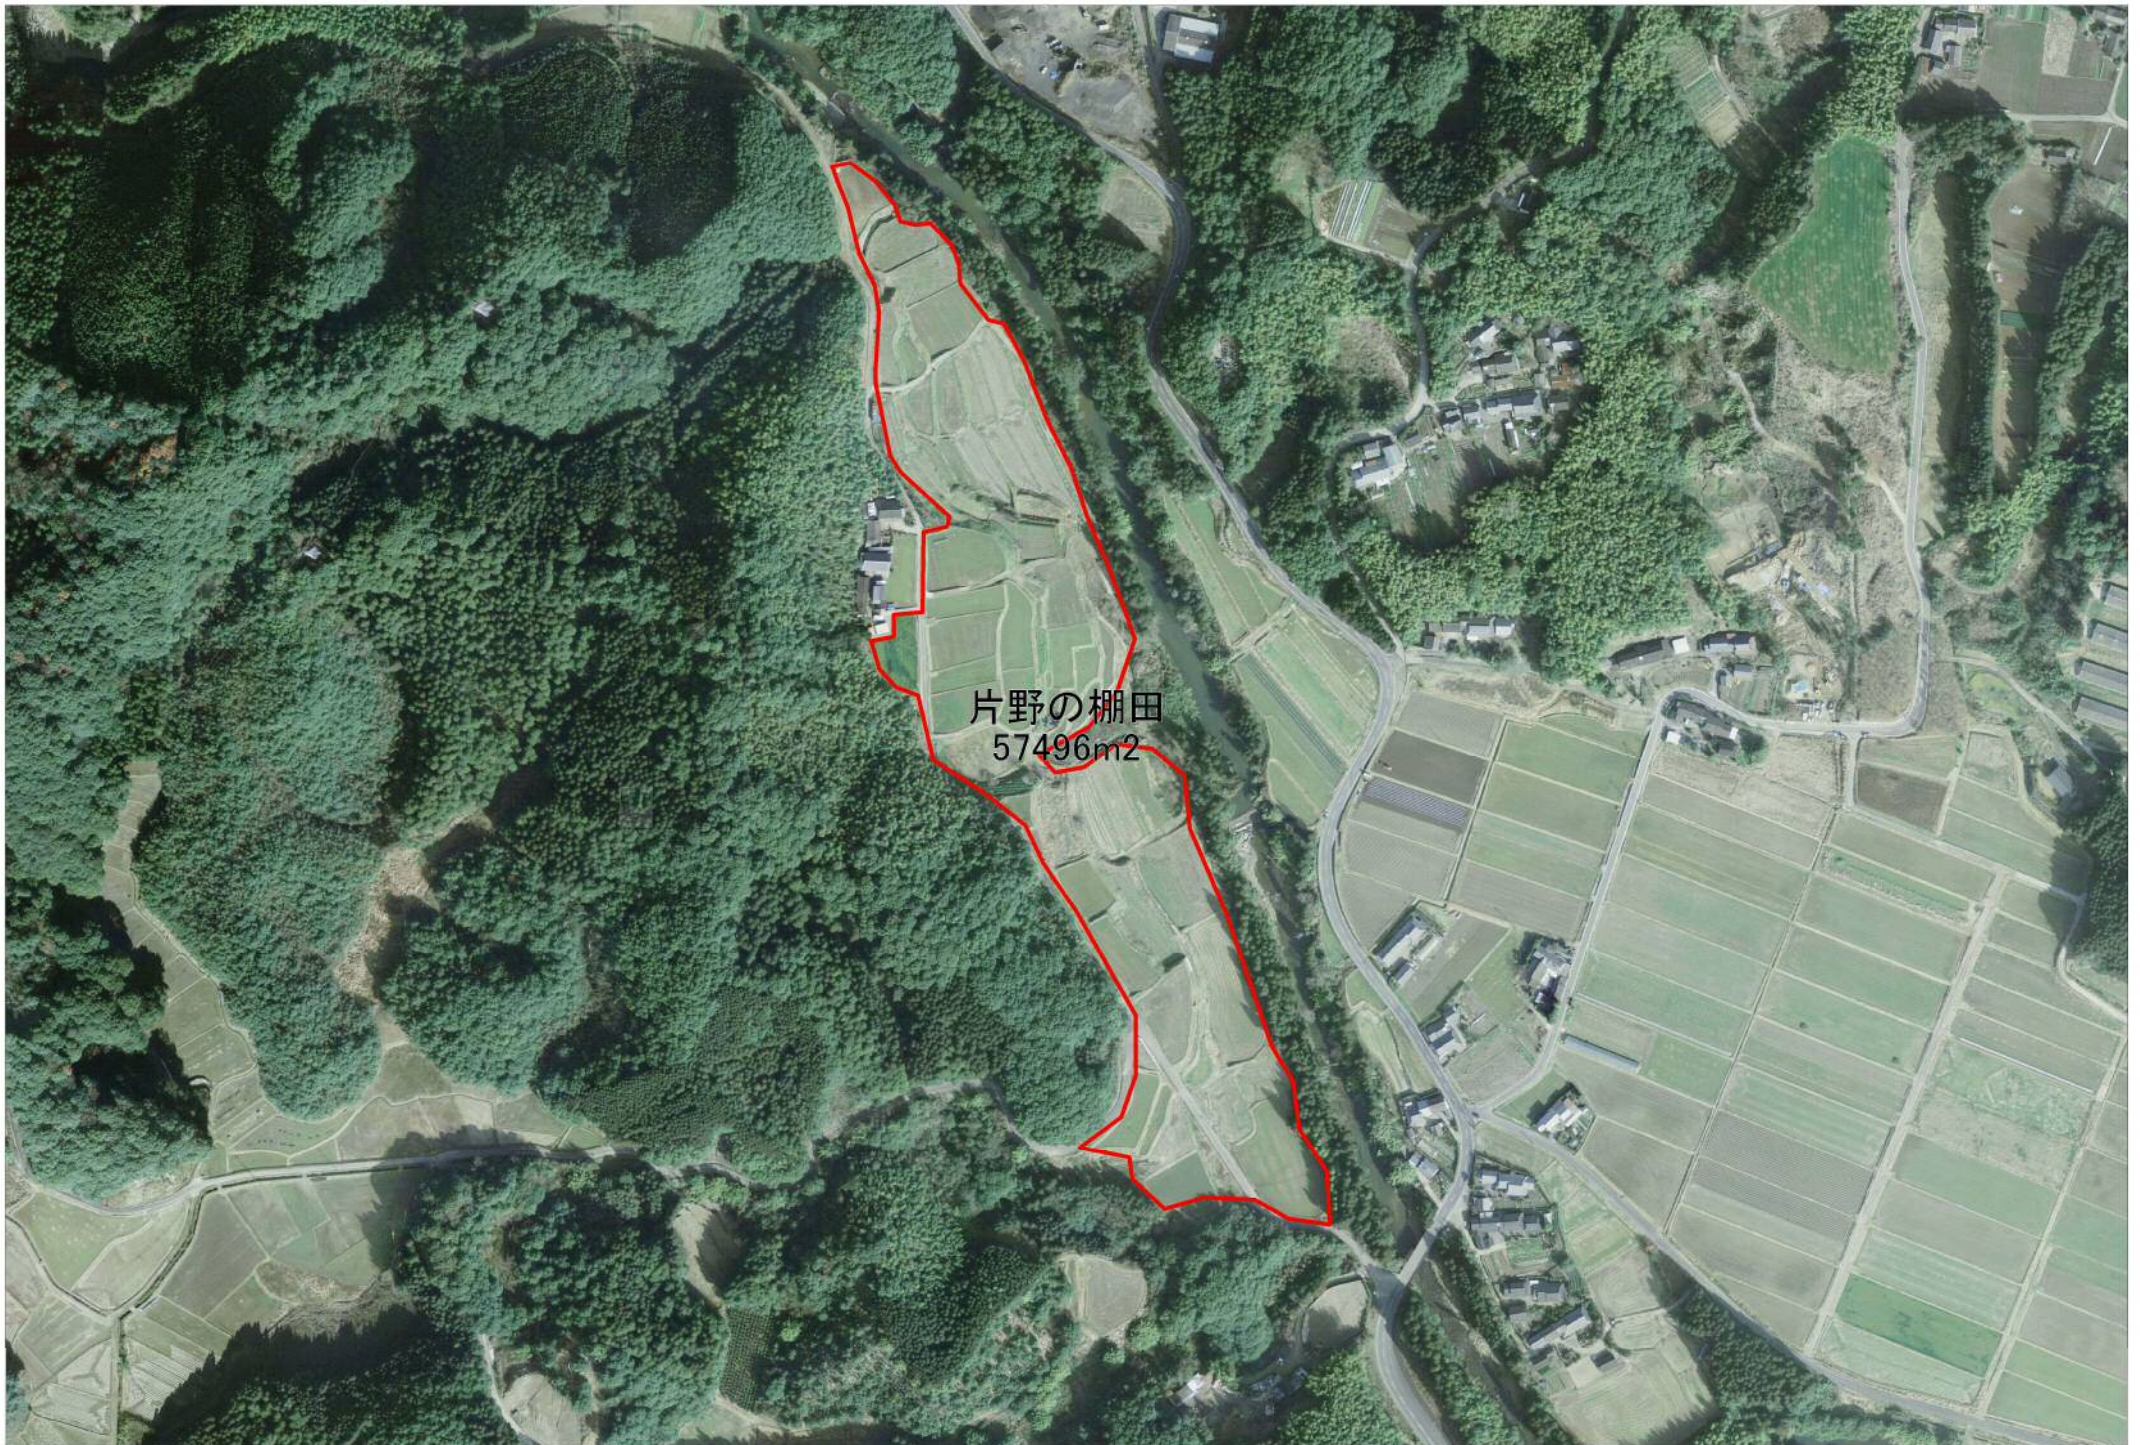

さつま町	
名 称	かたののたなだ 片野の棚田
所在地	薩摩郡さつま町柏原地区
総面積	4.80ヘクタール
作付面積	4.70ヘクタール
棚田等の枚数	54枚
平均標高	50m
平均勾配	1/20
農家戸数	
栽培作物	水 稻
水源	湧 水
法面の構造	土 羽 ・ 石 積
管理者	片野水利組合
水土里サークル活動組織名	
中山間直接支払集落協定名	片野集落協定
開発の歴史	
その他	
	
アクセス方法	薩摩郡さつま町鶴田支所より車で15分
近隣の施設・名所	紫尾温泉
市町村担当課	さつま町鶴田支所鶴田耕地林務係
電話番号	0996-53-1111

片野の棚田
57496m²