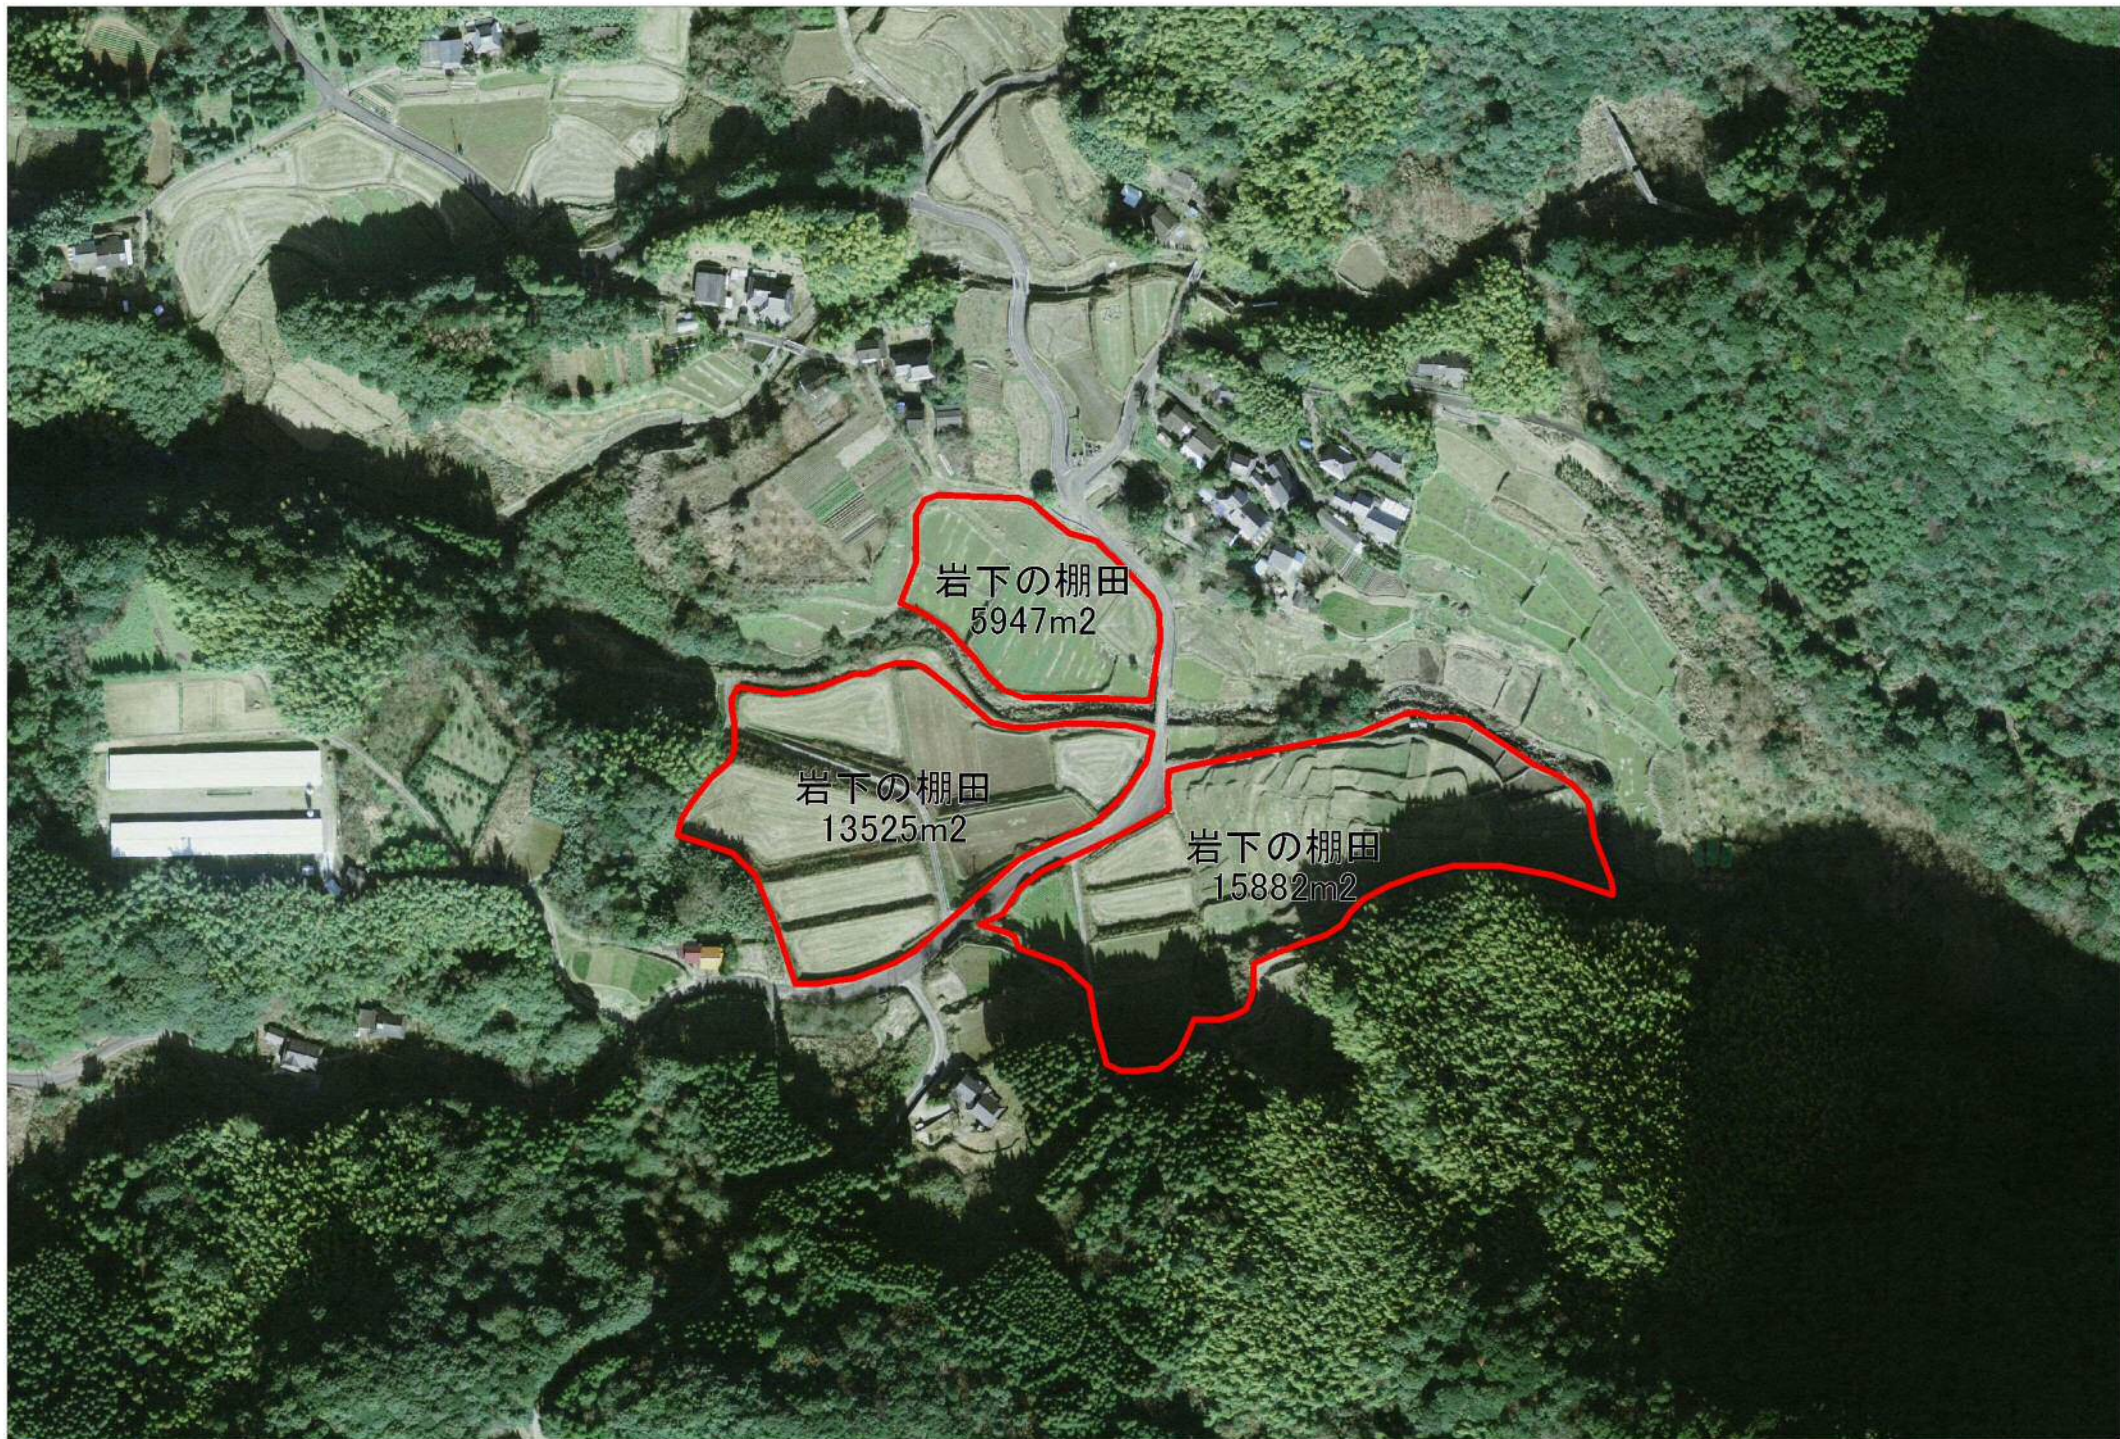

薩摩川内市	
名 称	いわしたのたなだ
	岩下の棚田
所在地	薩摩川内市樋脇町市比野9125-2
総面積	1.77ヘクタール
作付面積	1.63ヘクタール
棚田等の枚数	36枚
平均標高	200m
平均勾配	1/15
農家戸数	4戸
栽培作物	水 稻
水源	井 堰
法面の構造	土 羽・石 積
管理者	藤本地区農地保全会
水土里サークル活動組織名	
中山間直接支払集落協定名	藤本集落協定
開発の歴史	
その他	
	
アクセス方法	薩摩川内市樋脇支所より鹿児島方面へ車で25分
近隣の施設・名所	藤本滝
市町村担当課	薩摩川内市樋脇支所 地域振興課
電話番号	0996-37-3111

岩下の棚田
5947m²

岩下の棚田
13525m²

岩下の棚田
15882m²