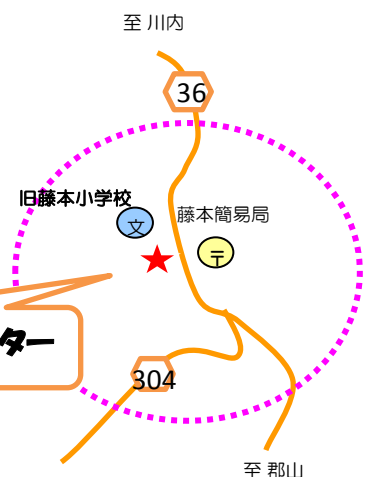

参加者には、
田園ゴルフ大会にて
棚田米(掛け干し)
差し上げます!

【申し込み方法】 ①下記の電話番号へ、必要事項をご連絡ください。
お名前・住所・電話番号・生年月日・年齢
参加人数(大人〇名・小人〇名)
足のサイズ(田植え足袋用)など

②ご連絡をいただいた方には、追って詳しいご案内書を送付します。

③参加費は当日受付いたします。

【応募締切】 平成28年6月3日(金)15時まで
※先着20名に達した場合は募集を終了します。

【注意事項】 ※天候により内容は変更される場合があります。
※田植え足袋はこちらで準備します。

【問合せ・お申込み先】
藤本活性化実行委員会
(事務局:藤本地区コミュニティ協議会内)
TEL : 0996-38-1080
受付時間:9時~15時
(水・土・日除く)

◇アクセス 鹿児島中央駅より車で約50分
川内駅より車で約30分

藤本地区コミュニティセンター