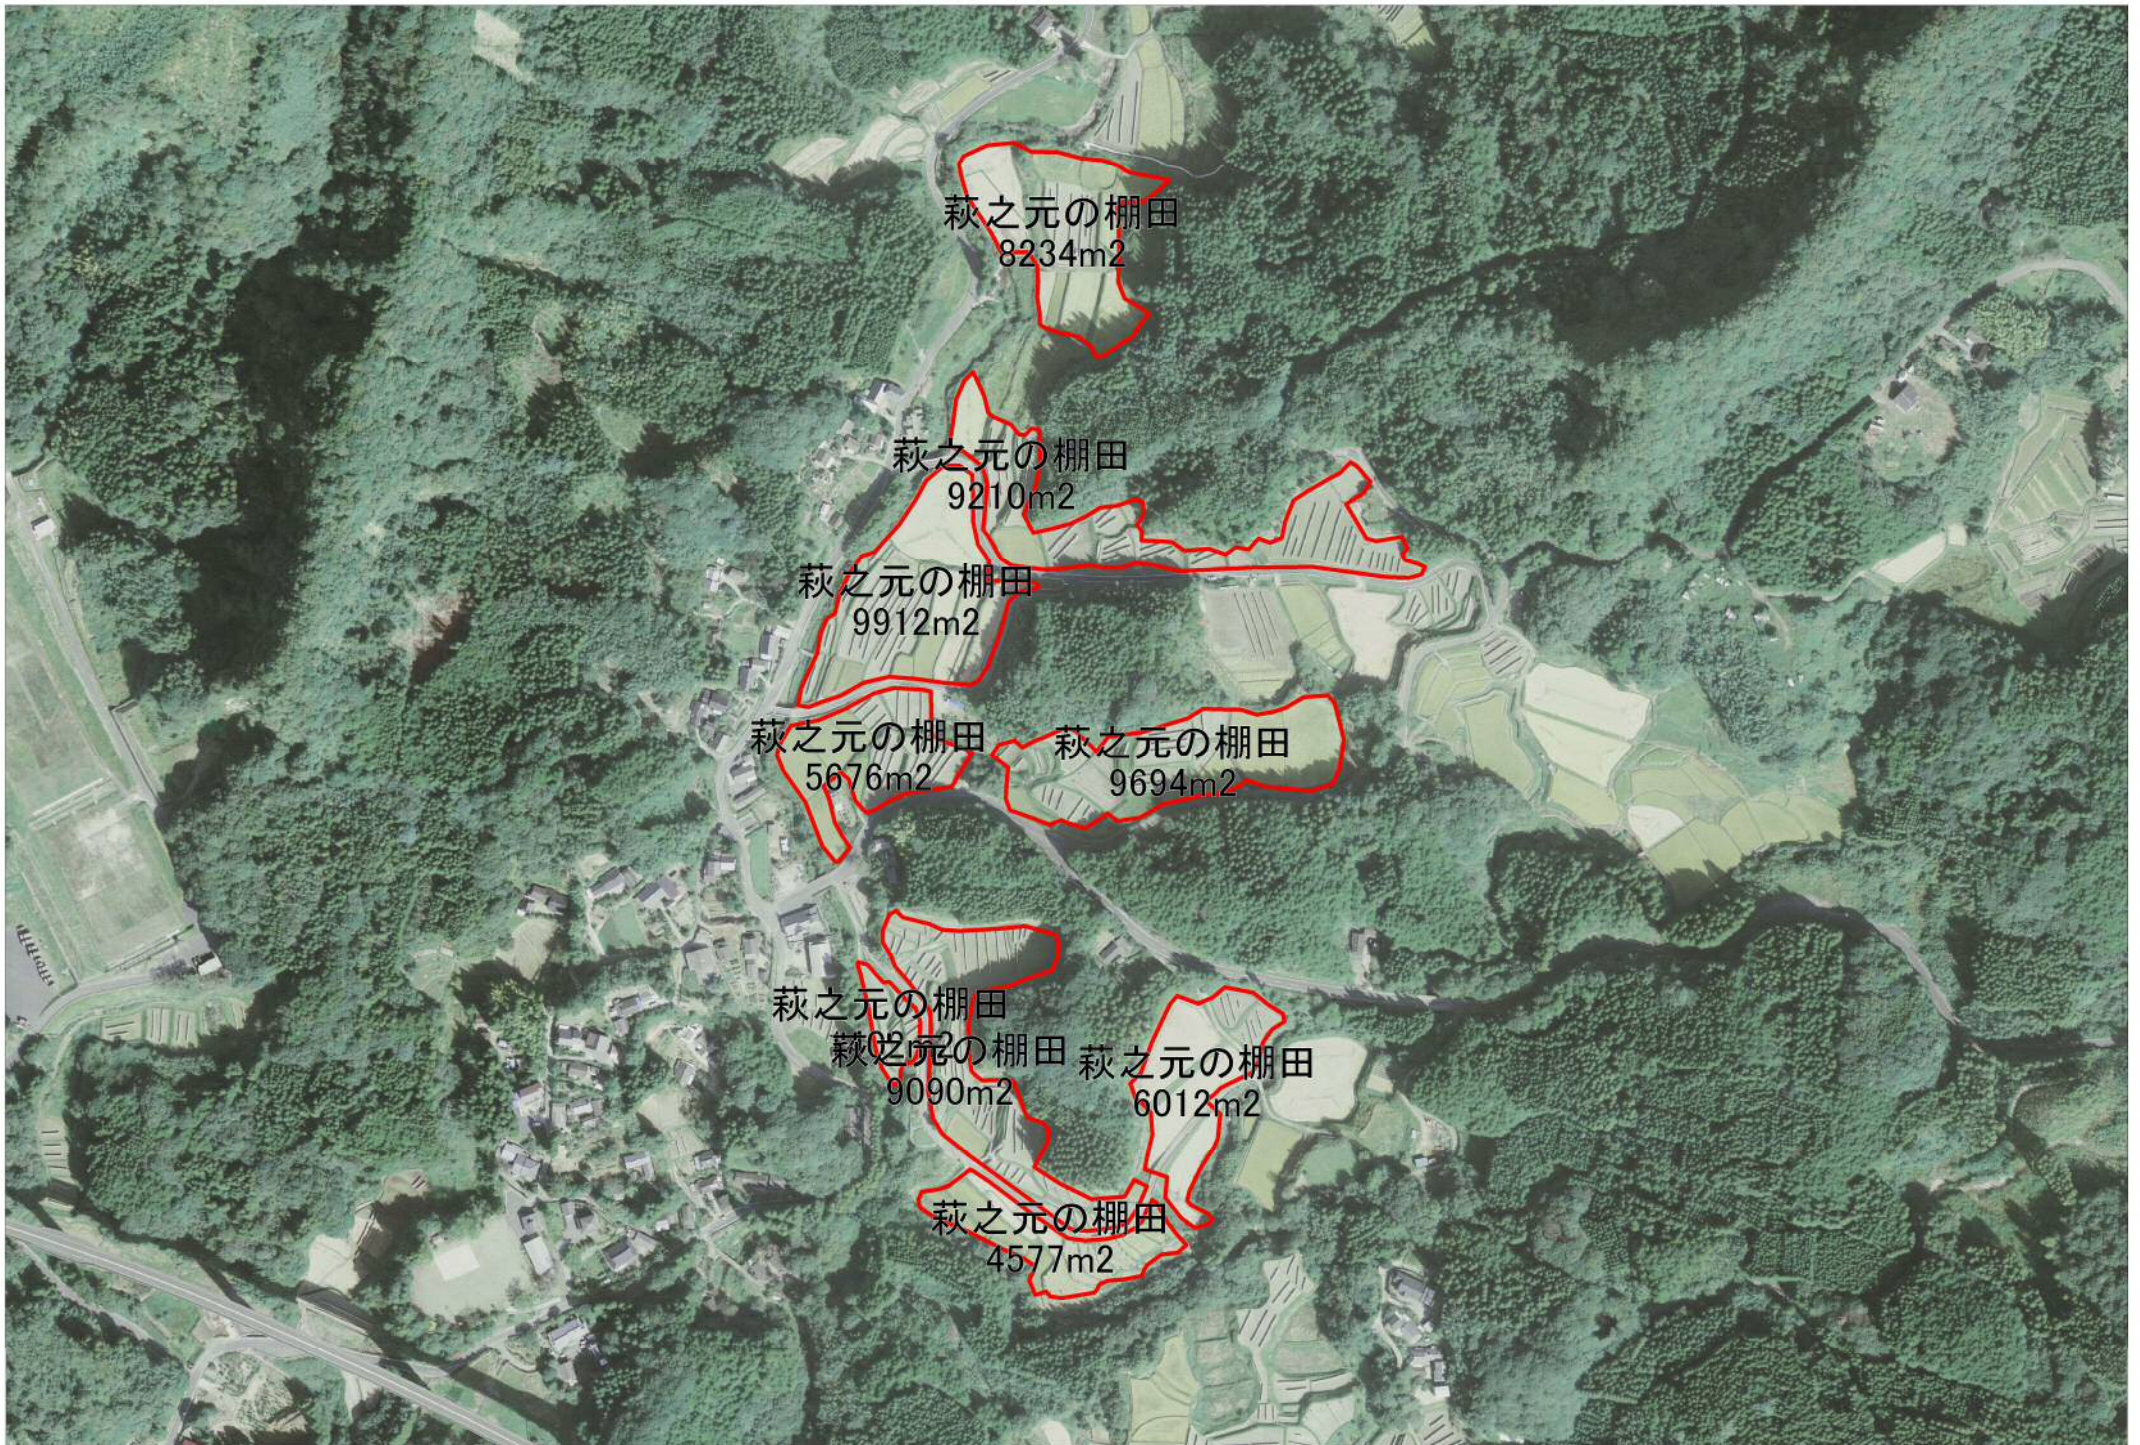

霧島市	
名 称	はぎのもとのたなだ
	萩之元の棚田
所在地	霧島市国分萩之元地区
総面積	5.00ヘクタール
作付面積	
棚田等の枚数	
平均標高	109m
平均勾配	1/12
農家戸数	
栽培作物	水 稻
水源	
法面の構造	石 積
管理者	川原夕岸・川原塩売地区集落
水土里サークル活動組織名	
中山間直接支払集落協定名	川原夕岸地区集落協定・川原塩売地区集落協定
開発の歴史	
その他	
	
アクセス方法	
近隣の施設・名所	
市町村担当課	霧島市耕地課
電話番号	0995-45-5111

萩之元の棚田
8234m²

萩之元の棚田
9210m²

萩之元の棚田
9912m²

萩之元の棚田
5676m²

萩之元の棚田
9694m²

萩之元の棚田
9090m²

萩之元の棚田
9090m²

萩之元の棚田
6012m²

萩之元の棚田
4577m²